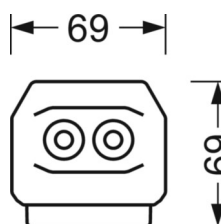

прибородержатель переменный IP 64 - Individual.Lens.Optic - прямой узконаправленный свет - без видимых стыков

Ламподержатель из оцинкованного стального профиля; слой цинка в сочетании с лаком на полиэфирной смоле хорошо защищает от коррозии; крепление без инструментов, с помощью встроенных нажимных затворов, защита от кражи. Встроенные пластиковые торцы с уплотнительными краями и одно замкнутое уплотнение вокруг, для несущей шины классов защиты до IP64. В несущей трековой шине позиционируется по-разному. Цвет корпуса белый стандартный для электротехники RAL 9016; Прямой узконаправленный свет, распространяющийся через линзу «Individual.Lens.Optic» из пластика ПММА. Оптика отдельных линз с прозрачным уплотнением делает сборку и установку предельно удобными, а плоскость легко чистится. Тройные ряды из отдельных линз и лампо-/прибородержатели, идеально согласованные между собой, обеспечивают цельный вид без стыков и неравномерностей Подключение к электросети через присоединительный провод длиной 1 м для свободного позиционирования ламподержателя в световой полосе и 5-полюсную втычную деталь для быстрой сборки со свободным выбором фаз; с батареей дежурного освещения на 3ч.; состояние светильника - по видимому светодиоду (NL-B3); Strumień świetlny w trybie oświetlenia awaryjnego 827 lm. Сменные блоки, позволяющие легко модернизировать освещение, существенно продлевают срок службы всей осветительной установки.

параметры