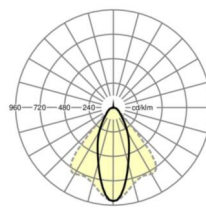

параметры

номер заказа	19427007010
код EAN	4020863418312
номер таможенного тарифа	94051190
Знак прохождения контроля	IP 64, класс защиты I, F, D, HACCP DIN10500/Food/IFS-пригодность для применения/BRC, Indoor, CE
Степень ударопрочности IK	IK03 (5°C bis 25°C)
Температура окружения	та 5°C в 25°C
Гарантийный срок	5 лет
Государственные программы поддержки	BEG - государственные субсидии для энергосберегающих зданий (действительна только для Германии)

электротехника

Балласт	Электронный драйвер, дежурное освещение 3ч. (1 штука)
Мощность системы	26W
сетевое напряжение	230V/50Hz
класс энергосбережения/Источник света	D

Оптика

Оснастка	LED, цветопередача/оттенок света CRI ≥ 80 / 4000K
Допуск для координаты цветности (MacAdam)	3SDCM
Фотобиологическая безопасность (светильник)	RG1
Номинальный световой поток	4412lm
Номинальный световой поток-при дежурном освещении	827lm
Срок службы LED	50000h L80/B10 (Tq 25°C)
светоотдача светильников	172lm/W
Угол излучения	40° (C0) / 85° (C90)
UGR поп./вдоль	17.6 / 19.3

DEEP-LINK

<https://www.regiolum.de/ru/article/19427007010>

Ссылка	LED 4000lm 840
η_{LB}	100 %
$\Phi \downarrow \uparrow$	99 % / 1 %
UGR поп./вдоль	17.6 / 19.3